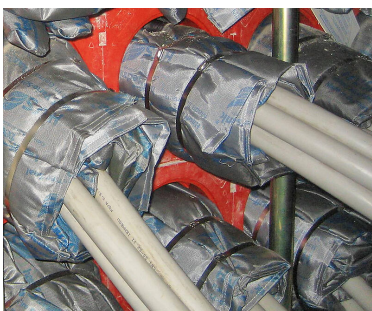

Dimenzije:

- Debljina barijere: najmanje 280 mm
- najmanja debljina zida: 150 mm
- za krunske provrte Øi: 70 - 300 mm
- za plastične proturke cijevi Øi: 80 - 300 mm

Provjere/norme:

- Odobrenje Njemačkog instituta za građevinarstvo Z-19.15-1906 prema DIN 4102-9

ZNAČAJKE

Proturna cijev/krunski provrt Ø_i
(mm): 150

SLIKE