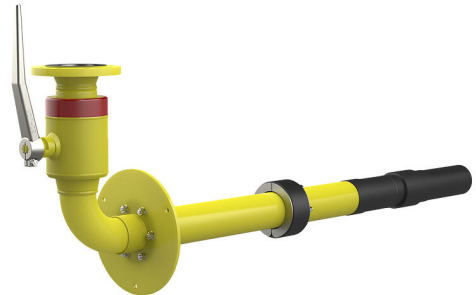

# Kombinacija kućnih priključnih uvoda za plin za zgrade s podrumom

## HSB SKIBFGTN-PESS-PE100-TE DN80 BL1480

Br. artikla: 1990800010, GTIN: 4052487054430

Kombinacija kućnih priključnih uvoda za plin s ventilom marke Schuck DN 80 za primjenu u krunskim provrtima ili proturnim cijevima Øi 150 mm.

### Opseg isporuke:

- Kombinacija kućnih priključnih uvoda za plin marke Schuck DN 80 uključujući osiguranje od povlačenja i zakretanja i unaprijed montirani brtveni element

## Materijal:

- Brtveni umetak: nehrđajući čelik V2A (AISI 304 L)
- Guma: EPDM