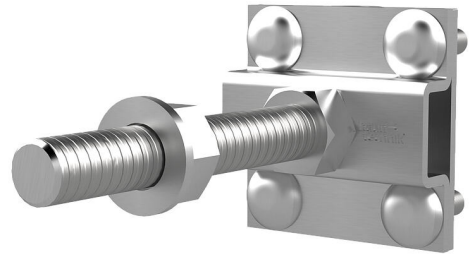

# Križna stezaljka za perimetarnu izolaciju

## HEA KKL DM M16 A4

Br. artikla: 1700130020, GTIN: 4052487044899

s duljim svornicima s navojem za perimetarnu izolaciju. Mogu se umetnuti vijkom u priključne navoje uvoda uzemljenja i priključnih svornika te omogućuju povezivanja okruglog ili ravnog čelika.

Slika može odstupati od odabranog proizvoda

### Materijal:

- V4A (AISI 316L)