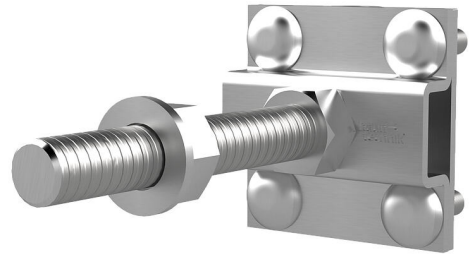

Križna stezaljka za perimetarnu izolaciju

HEA KKL DM M12 A4

Br. artikla: 1700130010, GTIN: 4052487044882

s duljim svornicima s navojem za perimetarnu izolaciju. Mogu se umetnuti vijkom u priključne navoje uvoda uzemljenja i priključnih svornika te omogućuju povezivanja okruglog ili ravnog čelika.

Slika može odstupati od odabranog proizvoda

ČINJENICE

Prednosti:

- jednostavna montaža putem tehnologije osiguranja od zakretanja

Dimenzije:

- za perimetarnu izolaciju: do 80 mm

Materijal:

- V4A (AISI 316L)

ZNAČAJKE

Priključni navoj: M12

SLIKE