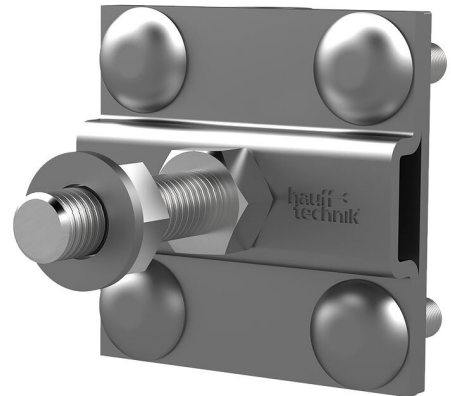

Križna stezaljka

HEA KKL M12 St-tzn

Br. artikla: 1700120030, GTIN: 4052487044875

Za umetanje vijkom u priključni navoj kod uvida uzemljenja i priključnih svornika. Omogućuju povezivanje okruglog ili ravnog čelika.

Slika može odstupati od odabranog proizvoda

ČINJENICE

Prednosti:

- jednostavna montaža putem tehnike osiguranja od zakretanja sa stabilnim priključnim svornikom

Dimenzije:

- Duljina: oko 50 mm
- za ravnu traku 40 x 5 ili vodič uzemljenja Rd 8 - 12

Materijal:

- St37 pocinčani ili V4A (AISI 316L)

ZNAČAJKE

Priključni navoj: M12
Jedinica ambalaže: 1

SLIKE