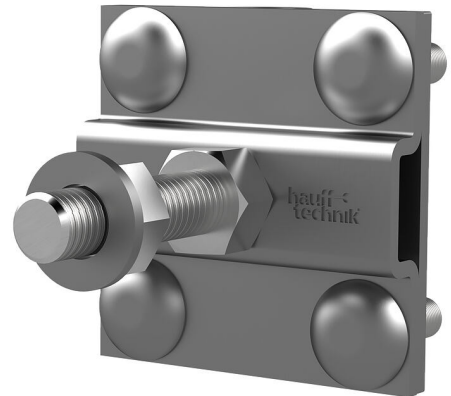

Križna stezaljka

HEA KKL M12 A4

Br. artikla: 3030300276, GTIN: 4052487216418

Za umetanje vijkom u priključni navoj kod uvoda uzemljenja i priključnih svornika. Omogućuju povezivanje okruglog ili ravnog čelika.

Slika može odstupati od odabranog proizvoda

ČINJENICE

Prednosti:

- jednostavna montaža putem tehnike osiguranja od zakretanja sa stabilnim priključnim svornikom

Dimenzije:

- Duljina: oko 50 mm
- za ravnu traku 40 x 5 ili vodič uzemljenja Rd 8 - 12

Materijal:

- St37 pocinčani ili V4A (AISI 316L)

ZNAČAJKE

Priključni navoj: M12
Jedinica ambalaže: 1

SLIKE