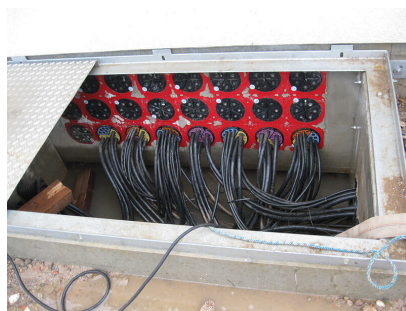

Materijal:

- Brtveni element: polikarbonat
- Klinasta brtva: EPDM

Zabrtvljenost:

- plinotijesno i vodotijesno do 0,5 bara

ZNAČAJKE

Artikl: SEGMENTO

SLIKE