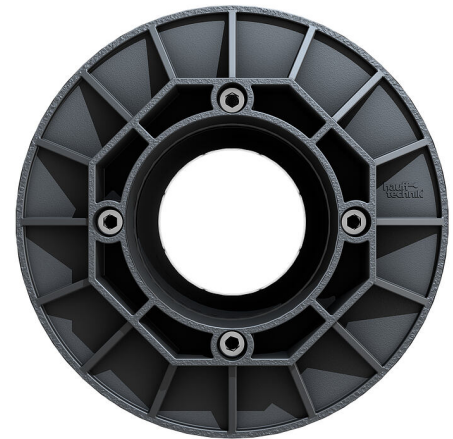

# Jednostruki kućni izvod ETGAR vanjski brtveni element

za jednostruki kućni izvod ETGAR građevinski paket

## HAW-E ETGAR AD

Br. artikla: 3030491405, GTIN: 4052487242035

- provjereno prema DIN 18533
- vidljiva sigurnost montaže pomoću ugrađenog kontrolnog otvora

Kao dopuna ETGAR građevinskog paketa, izvod za zid u zgradama s podrumom. Moguća primjena u krunskim provrtima u dvostrukim zidovima i za povezivanje postojećih brtvi zgrade u skladu s DIN 18533 W2.1-E. Ovaj modul ima širinu brtvljenja od 80 mm te zabrtvljuje betonsku oplatu dvostrukog zida i beton izliven na licu mjesta.

### Dimenzije:

- Øa: 160 mm
- Širina brtvljenja: 80 mm

### Materijal:

- poliamit ojačan staklenim vlaknima/EPDM/nehrđajući čelik V2A (AISI 304L)