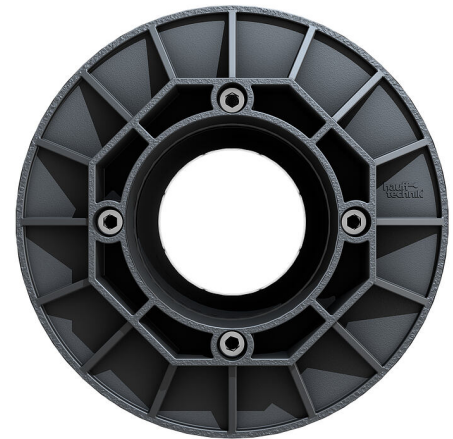

Jednostruki kućni izvod ETGAR vanjski brtveni element

za jednostruki kućni izvod ETGAR građevinski paket

HAW-E ETGAR AD

Br. artikla: 3030491405, GTIN: 4052487242028

- provjereno prema DIN 18533
- vidljiva sigurnost montaže pomoću ugrađenog kontrolnog otvora

Kao dopuna ETGAR građevinskog paketa, izvod za zid u zgradama s podrumom. Moguća primjena u krunskim provrtima u dvostrukim zidovima i za povezivanje postojećih brtvi zgrade u skladu s DIN 18533 W2.1-E. Ovaj modul ima širinu brtvljenja od 80 mm te zabrtvljuje betonsku oplatu dvostrukog zida i beton izliven na licu mjesta.

Slika može odstupati od odabranog proizvoda

ČINJENICE

Prednosti:

- kombinirani vanjski brtveni element s vanjskom prirubnicom

Dimenzije:

- Øa: 160 mm
- Širina brtvljenja: 80 mm

Materijal:

- poliamit ojačan staklenim vlaknima/EPDM/nehrđajući čelik V2A (AISI 304L)