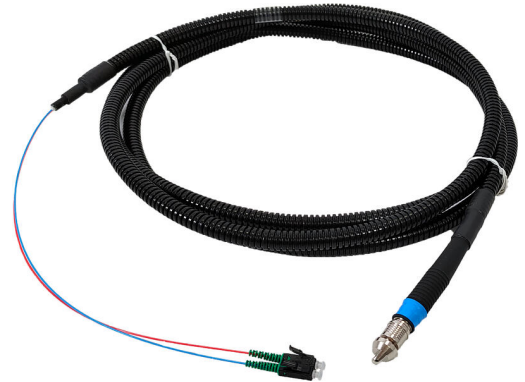

# Systemes de câbles 2LINE-Quick-Connect

Pour le raccordement entre 2-LINE G-BOX et raccordement bâtiment

## 2LINE G-BOX CAB 2xQODC L30000

No. d'article: 3030403384, GTIN: 4052487231480

- **Raccordement sans épissure entre 2-LINE G-BOX et raccordement bâtiment**

- **Le client final peut réaliser le raccordement lui-même**
- **Le client final peut réaliser le raccordement lui-même**

Le photo peut différer du produit sélectionné

Système de câble de raccordement préfabriqué, en deux parties, avec connecteur QODC étanche à l'eau.

### Avantages:

- Surlongueur de fibre adaptée à la 2LINE G-BOX KÜB
- Étanchéité longitudinale sur toute la longueur de câble
- Plus besoin d'ouvrir la 2LINE G-BOX