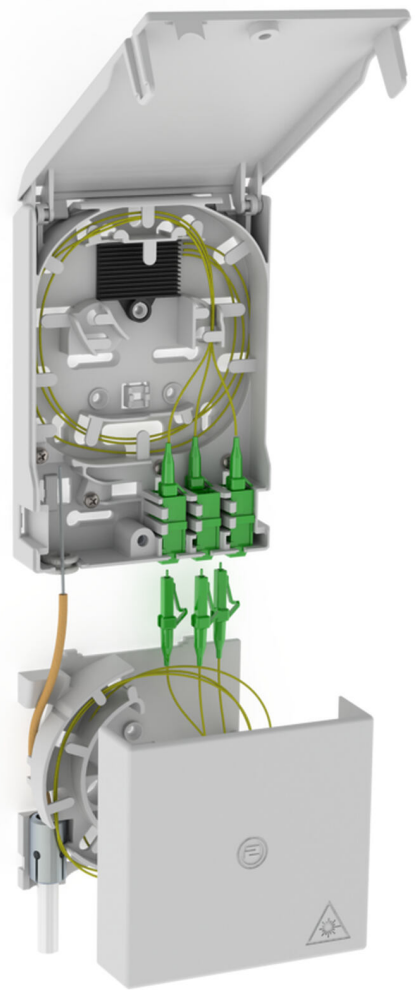

Point de raccordement de la fibre optique avec boîtier de surlongueur de câble

2LINE G-BOX GF-AP Set6 + KUEB

No. d'article: 3030354964, GTIN: 4052487227544

Pour accueillir jusqu'à 6 pigtails LC/APC et 3 coupleurs duplex LC.

Le photo peut différer du produit sélectionné

INFORMATIONS

Avantages:

- Raccordement rapide et simple sans amortissements involontaires grâce à un guidage optimal des fibres

Contenu de la livraison:

- Exemple : 2LINE G-BOX GF-AP Set6 + KUEB
- 1 point de raccordement de la fibre optique avec logement pour 12 épissures
- 3 coupleurs duplex LC/APC.
- 6 pigtails LC/APC
- 1 boîtier de surlongueur de câble
- Éléments de fixation et de fermeture

Dimensions:

- Gf-AP (H x L x P) : 135 x 96 x 27 mm
- KÜB (H x L x P) : 90 x 96 x 27 mm

Propriétés:

- Pour accueillir jusqu'à 3 coupleurs duplex LC et 6 pigtails LC
- pour le logement de surlongueurs de câble

Matériau:

- PC/ABS-FR

PROPRIÉTÉS

Spécificité: Gf-AP inkl. 6x LC/APC Pigtails + KÜB

IMAGES