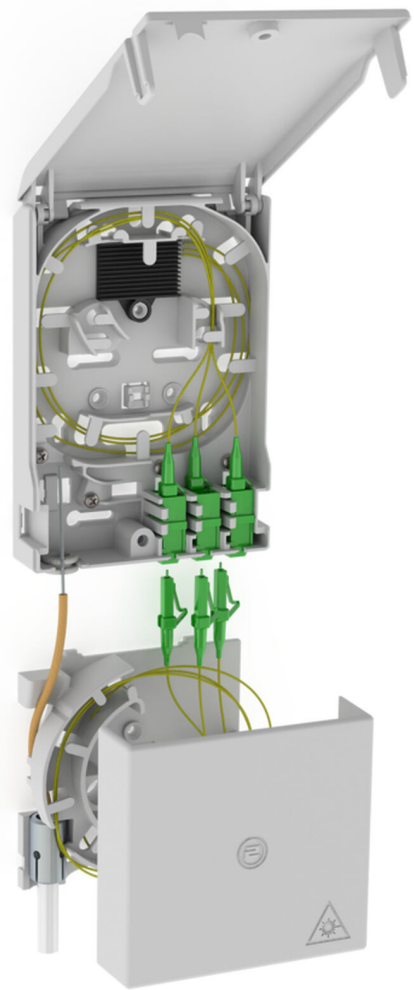

Point de raccordement de la fibre optique

avec boîtier de surlongueur de câble

2LINE G-BOX GF-AP + KUEB

No. d'article: 3030354904, GTIN: 4052487227483

Pour accueillir jusqu'à 6 pigtails LC/APC et 3 coupleurs duplex LC.

Le photo peut différer du produit sélectionné

INFORMATIONS

Avantages:

- Raccordement rapide et simple sans amortissements involontaires grâce à un guidage optimal des fibres

Contenu de la livraison:

- Exemple : 2LINE G-BOX GF-AP Set6 + KUEB
- 1 point de raccordement de la fibre optique avec logement pour 12 épissures
- 3 coupleurs duplex LC/APC.
- 6 pigtaills LC/APC
- 1 boîtier de surlongueur de câble
- Éléments de fixation et de fermeture

Dimensions:

- Gf-AP (H x L x P) : 135 x 96 x 27 mm
- KÜB (H x L x P) : 90 x 96 x 27 mm

Propriétés:

- Pour accueillir jusqu'à 3 coupleurs duplex LC et 6 pigtaills LC
- pour le logement de surlongueurs de câble

Matériau:

- PC/ABS-FR

PROPRIÉTÉS

Spécificité: Gf-AP leer + KÜB

IMAGES