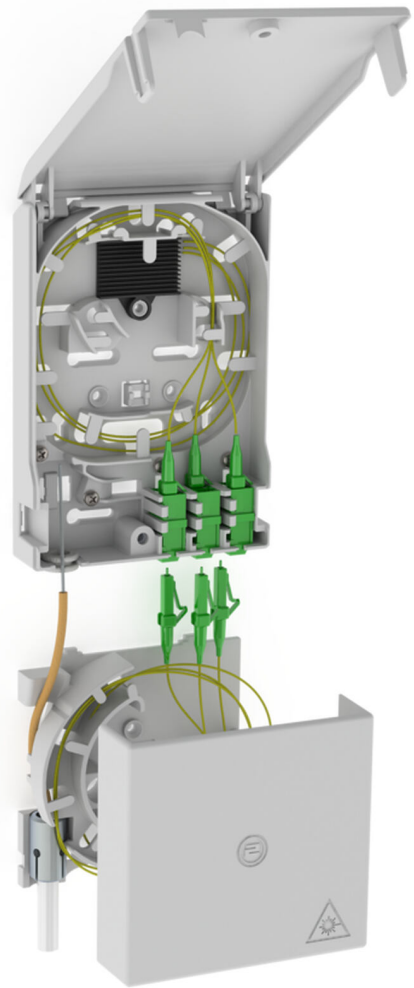

Point de raccordement de la fibre optique avec boîtier de surlongueur de câble

2LINE G-BOX GF-AP Set2

No. d'article: 3030354968, GTIN: 4052487227414

Pour accueillir jusqu'à 6 pigtails LC/APC et 3 coupleurs duplex LC.

Le photo peut différer du produit sélectionné

INFORMATIONS

Avantages:

- Raccordement rapide et simple sans amortissements involontaires grâce à un guidage optimal des fibres

Contenu de la livraison:

- Exemple : 2LINE G-BOX GF-AP Set6 + KUEB
- 1 point de raccordement de la fibre optique avec logement pour 12 épissures
- 3 coupleurs duplex LC/APC.
- 6 pigtails LC/APC
- 1 boîtier de surlongueur de câble
- Éléments de fixation et de fermeture

Dimensions:

- Gf-AP (H x L x P) : 135 x 96 x 27 mm
- KÜB (H x L x P) : 90 x 96 x 27 mm

Propriétés:

- Pour accueillir jusqu'à 3 coupleurs duplex LC et 6 pigtails LC
- pour le logement de surlongueurs de câble

Matériau:

- PC/ABS-FR

PROPRIÉTÉS

Spécificité: Gf-AP inkl. 2x LC/APC Pigtails

IMAGES