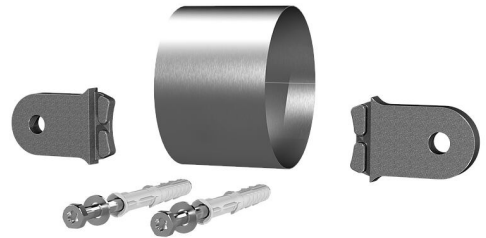

Set de supports tubulaires

Pour ESH PolySafe, y compris éclisses anti-rotation

ESH PolySafe SRS

No. d'article: 1910010299, GTIN: 4052487165778

Le photo peut différer du produit sélectionné

INFORMATIONS

Contenu de la livraison:

- 1 pièce tube d'équilibrage
- 2 pièces éclisses anti-rotation
- 2 pièces chevilles pour cadres SXR 10 x 80

Matériau:

- Tuyau : Acier inoxydable V2A
- Éclisses : polyamide renforcé de fibres de verre