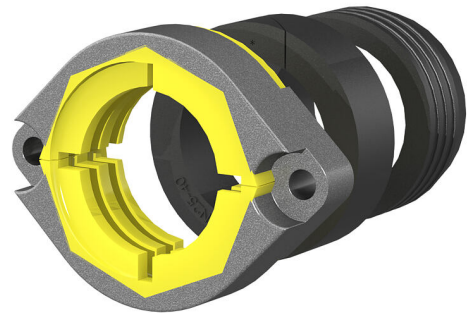

Kit d'assemblage gaz

pour Schuck-HEK DN25

MSCH DN25

No. d'article: 5060150678, GTIN: 4052487235976

pour entrées de bâtiment monolignes et multilignes.

Le photo peut différer du produit sélectionné

INFORMATIONS

Contenu de la livraison:

- Bride DN25
- Élément d'étanchéité primaire
- Élément d'étanchéité secondaire
- Insert hexagonal

Matériau:

- Polyamide renforcé de fibres de verre
- PE
- EPDM