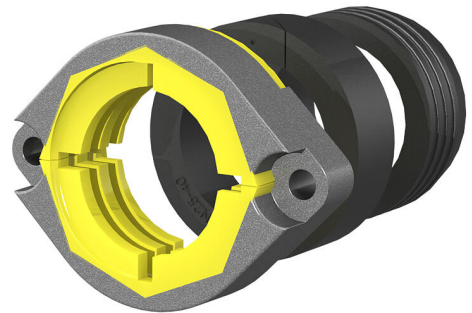

# Kit d'assemblage gaz

## pour Schuck-HEK DN25

### MSCH DN25

No. d'article: 5060150678, GTIN: 4052487235976

pour entrées de bâtiment monolignes et multilignes.

Le photo peut différer du produit sélectionné

### Contenu de la livraison:

- Bride DN25
- Élément d'étanchéité primaire
- Élément d'étanchéité secondaire
- Insert hexagonal