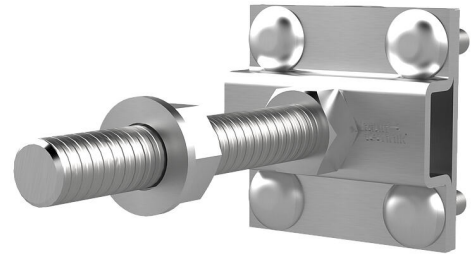

# Borne de fixation en croix pour isolations périphériques

## HEA KKL DM M12 A4

No. d'article: 1700130010, GTIN: 4052487044882

Avec tiges filetées plus longues pour isolation périphérique. Elles peuvent être vissées dans le filetage de raccordement de passages de mise à la terre ou de points de raccordement à la terre et permettent le raccordement d'acier rond ou plat.

Le photo peut différer du produit sélectionné

### Matériau:

- Acier inoxydable AISI 316L