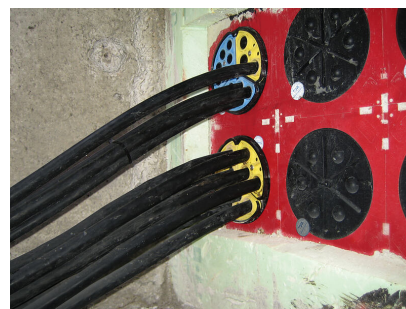

Pour utilisation dans passage étanche et bride en plastique HSI150.
Pour étanchement non altérant de câbles. Pour réception de trois segments SEG au choix pour étanchement des câbles Øe 5 - 31 mm.

Le photo peut différer du produit sélectionné

- Couvercle : polycarbonate
- Cale étanche : EPDM

Étanchéité:

- étanche au gaz et à l'eau jusqu'à 0,5 bar

PROPRIÉTÉS

Article: SEGMENTO

IMAGES

ACCESSOIRES NÉCESSAIRES

Clé articulée à ergots