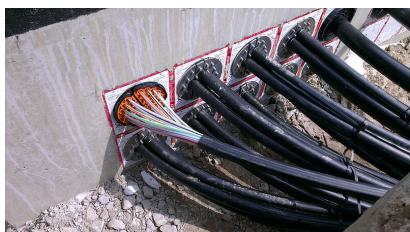

Pour utilisation dans passage étanche et bride en plastique HSI150.
Pour étanchement non altérant de câbles. Pour réception de trois segments SEG au choix pour étanchement des câbles Øe 5 - 31 mm.

Le photo peut différer du produit sélectionné

- Couvercle : polycarbonate
- Cale étanche : EPDM

Étanchéité:

- étanche au gaz et à l'eau jusqu'à 0,5 bar

PROPRIÉTÉS

Article: SEGMENTO

IMAGES

ACCESSOIRES NÉCESSAIRES

Clé articulée à ergots