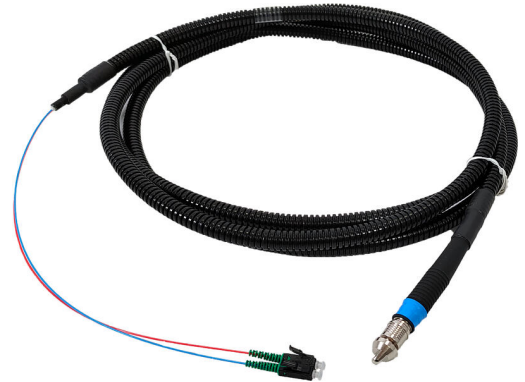

# Sistema de cables 2LINE-Quick-Connect

Para la conexión insertable entre la 2-LINE G-BOX y una conexión doméstica.

## 2LINE G-BOX CAB 2xQODC L30000

Nº de artículo: 3030403384, GTIN: 4052487231480

- **Conexión sin empalmes entre 2-LINE G-BOX y una conexión doméstica**
- **El cliente final puede completar la conexión por sí mismo**
- **El cliente final puede completar la conexión por sí mismo**

Las imágenes pueden diferir respecto al producto seleccionado

Sistema de cable Parch o de parcheo dividido y premontado, con conexión insertable QODC impermeable.

### Ventajas:

- Exceso de longitud del cable de fibra adaptado a la 2LINE G-BOX KÜB.
- Longitudinalmente estanco en toda la longitud del cable.
- No hace falta volver a abrir la 2LINE G-BOX.