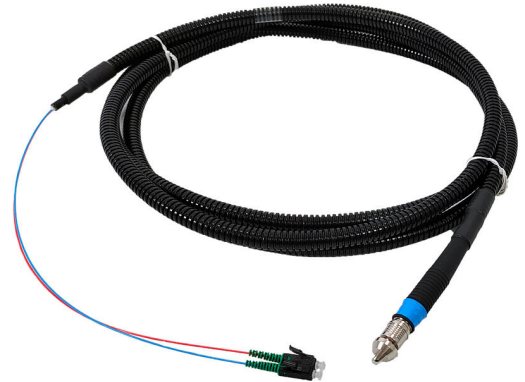

# Sistema de cables 2LINE-Quick-Connect

Para la conexión insertable entre la 2-LINE G-BOX y una conexión doméstica.

## 2LINE G-BOX CAB 2xQODC L20000

Nº de artículo: 3030403383, GTIN: 4052487231473

- **Conexión sin empalmes entre 2-LINE G-BOX y una conexión doméstica**
- **El cliente final puede completar la conexión por sí mismo**
- **El cliente final puede completar la conexión por sí mismo**

Las imágenes pueden diferir respecto al producto seleccionado

Sistema de cable Parch o de parcheo dividido y premontado, con conexión insertable QODC impermeable.

### Ventajas:

- Exceso de longitud del cable de fibra adaptado a la 2LINE G-BOX KÜB.
- Longitudinalmente estanco en toda la longitud del cable.
- No hace falta volver a abrir la 2LINE G-BOX.