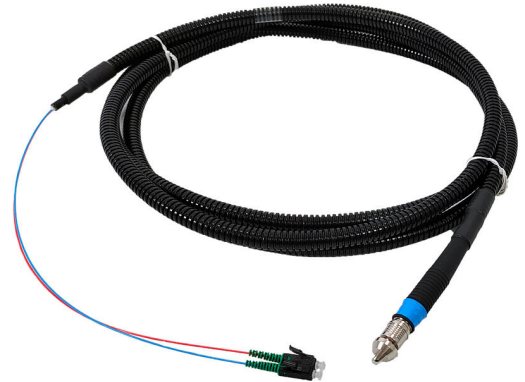

Sistema de cables 2LINE-Quick-Connect

Para la conexión insertable entre la 2-LINE G-BOX y una conexión doméstica.

2LINE G-BOX CAB 2xQODC L10000

Nº de artículo: 3030403382, GTIN: 4052487231466

- **Conexión sin empalmes entre 2-LINE G-BOX y una conexión doméstica**
- **El cliente final puede completar la conexión por sí mismo**
- **El cliente final puede completar la conexión por sí mismo**

Las imágenes pueden diferir respecto al producto seleccionado

Sistema de cable Parch o de parcheo dividido y premontado, con conexión insertable QODC impermeable.

HECHOS

Ventajas:

- Exceso de longitud del cable de fibra adaptado a la 2LINE G-BOX KÜB.
- Longitudinalmente estanco en toda la longitud del cable.
- No hace falta volver a abrir la 2LINE G-BOX.

Dimensiones:

- Número de cables ópticos: 2 unidades

Ensayos/normas:

- IP68

PROPIEDADES

Modelo: G-BOX CAB
Longitud
(mm): 10000