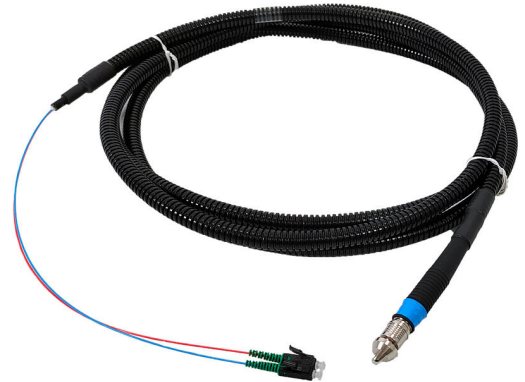

Sistema de cables 2LINE-Quick-Connect

Para la conexión insertable entre la 2-LINE G-BOX y una conexión doméstica.

2LINE G-BOX CAB 2xQODC L20000

Nº de artículo: 3030403383, GTIN: 4052487231473

- **Conexión sin empalmes entre 2-LINE G-BOX y una conexión doméstica**
- **El cliente final puede completar la conexión por sí mismo**
- **El cliente final puede completar la conexión por sí mismo**

Las imágenes pueden diferir respecto al producto seleccionado

Sistema de cable Parch o de parcheo dividido y premontado, con conexión insertable QODC impermeable.

HECHOS

Ventajas:

- Exceso de longitud del cable de fibra adaptado a la 2LINE G-BOX KÜB.
- Longitudinalmente estanco en toda la longitud del cable.
- No hace falta volver a abrir la 2LINE G-BOX.

Dimensiones:

- Número de cables ópticos: 2 unidades

Ensayos/normas:

- IP68

PROPIEDADES

Modelo: G-BOX CAB
Longitud
(mm): 20000