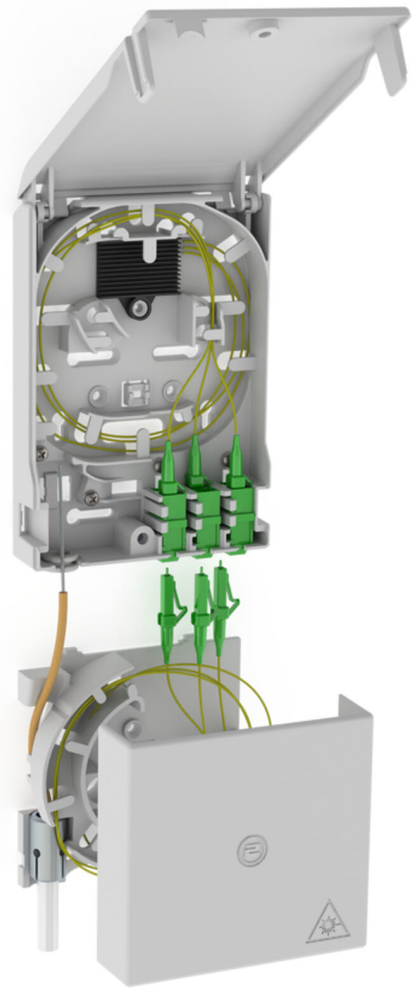

# Punto de terminación de fibra óptica

con caja para guardar el cable sobrante.

## 2LINE G-BOX KUEB

Nº de artículo: 3030354888, GTIN: 4052487234139

Para alojar hasta 6 latiguillos LC/APC y 3 acoplamientos dúplex LC.

Las imágenes pueden diferir respecto al producto  
seleccionado

## Alcance de suministro:

- Ejemplo: 2LINE G-BOX GF-AP Set6 + KUEB
- 1 punto de terminación de fibra óptica con bandeja de empalme de 12 compartimentos.
- 3 acoplamientos dúplex LC/APC
- 6 latiguillos LC/APC
- 1 caja para guardar el cable sobrante
- Material de fijación y de cierre