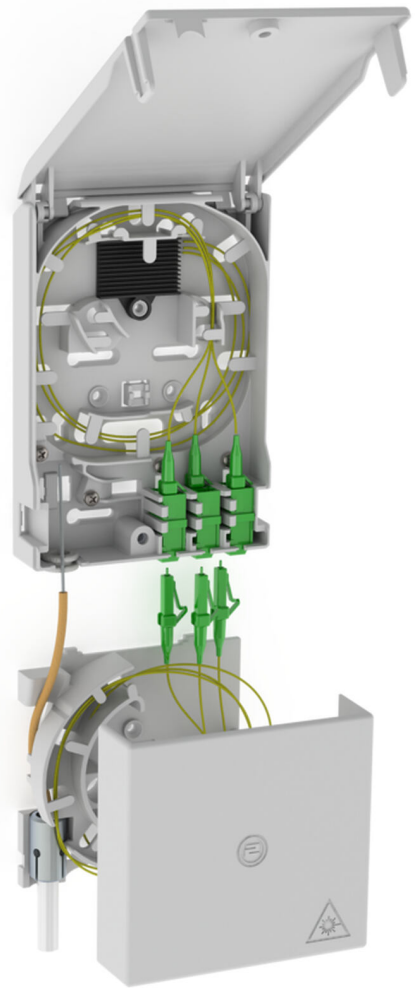

Punto de terminación de fibra óptica

con caja para guardar el cable sobrante.

2LINE G-BOX GF-AP SET + KUEB

Nº de artículo: 3030354950, GTIN: 4052487227490

Para alojar hasta 6 latiguillos LC/APC y 3 acoplamientos dúplex LC.

Las imágenes pueden diferir respecto al producto
seleccionado

HECHOS

Ventajas:

- Conexión rápida y sencilla sin atenuaciones indeseadas gracias al guiado óptimo del cable de fibra óptica.

Alcance de suministro:

- Ejemplo: 2LINE G-BOX GF-AP Set6 + KUEB
- 1 punto de terminación de fibra óptica con bandeja de empalme de 12 compartimentos.
- 3 acoplamientos dúplex LC/APC
- 6 latiguillos LC/APC
- 1 caja para guardar el cable sobrante
- Material de fijación y de cierre

Dimensiones:

- Gf-AP (AxAxP): 135x96x27mm
- KÜB (AxAxP): 90x96x27mm

Propiedades:

- Para alojar hasta 3 latiguillos LC/APC y 6 acoplamientos dúplex LC.
- Para alojar hasta 3 latiguillos LC/APC y 6 acoplamientos dúplex LC.