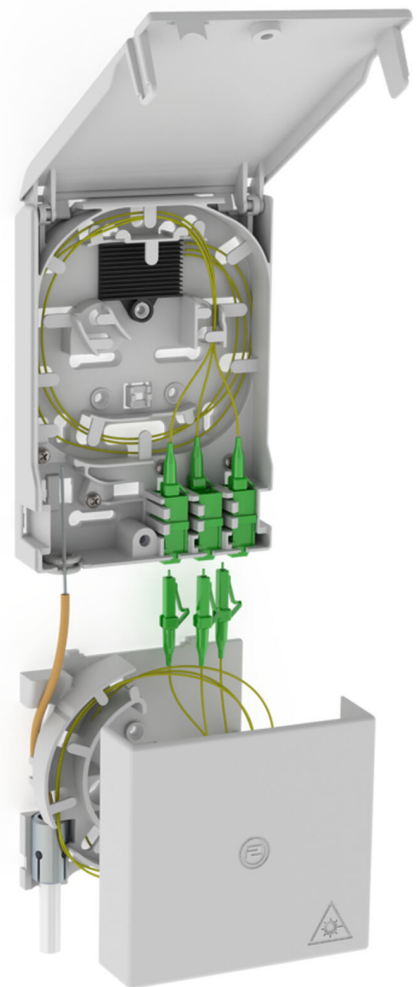

Punto de terminación de fibra óptica con caja para guardar el cable sobrante.

2LINE G-BOX GF-AP Set6

Nº de artículo: 3030354975, GTIN: 4052487227469

Para alojar hasta 6 latiguillos LC/APC y 3 acoplamientos dúplex LC.

Las imágenes pueden diferir respecto al producto
seleccionado

HECHOS

Ventajas:

- Conexión rápida y sencilla sin atenuaciones indeseadas gracias al guiado óptimo del cable de fibra óptica.

Alcance de suministro:

- Ejemplo: 2LINE G-BOX GF-AP Set6 + KUEB
- 1 punto de terminación de fibra óptica con bandeja de empalme de 12 compartimentos.
- 3 acoplamientos dúplex LC/APC
- 6 latiguillos LC/APC
- 1 caja para guardar el cable sobrante
- Material de fijación y de cierre

Dimensiones:

- Gf-AP (AxAxP): 135x96x27mm
- KÜB (AxAxP): 90x96x27mm

Propiedades:

- Para alojar hasta 3 latiguillos LC/APC y 6 acoplamientos dúplex LC.
- Para alojar hasta 3 latiguillos LC/APC y 6 acoplamientos dúplex LC.