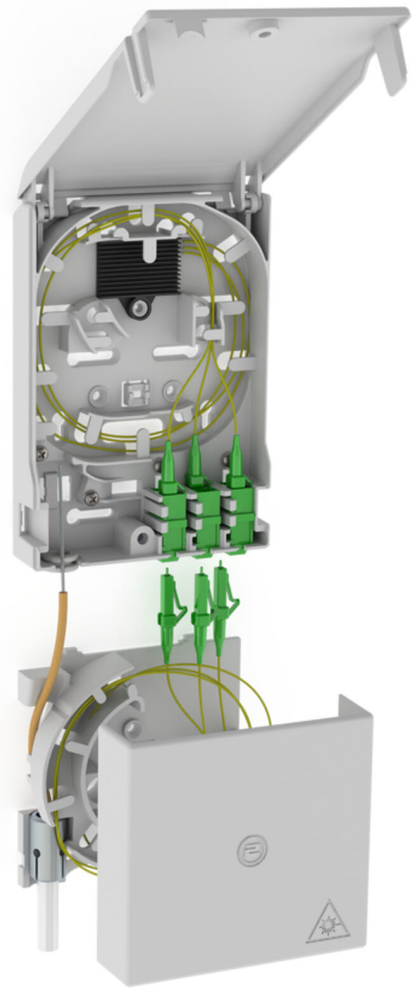

# Punto de terminación de fibra óptica

con caja para guardar el cable sobrante.

## 2LINE G-BOX GF-AP Set2

Nº de artículo: 3030354968, GTIN: 4052487227414

Para alojar hasta 6 latiguillos LC/APC y 3 acoplamientos dúplex LC.

Las imágenes pueden diferir respecto al producto  
seleccionado

## Alcance de suministro:

- Ejemplo: 2LINE G-BOX GF-AP Set6 + KUEB
- 1 punto de terminación de fibra óptica con bandeja de empalme de 12 compartimentos.
- 3 acoplamientos dúplex LC/APC
- 6 latiguillos LC/APC
- 1 caja para guardar el cable sobrante
- Material de fijación y de cierre