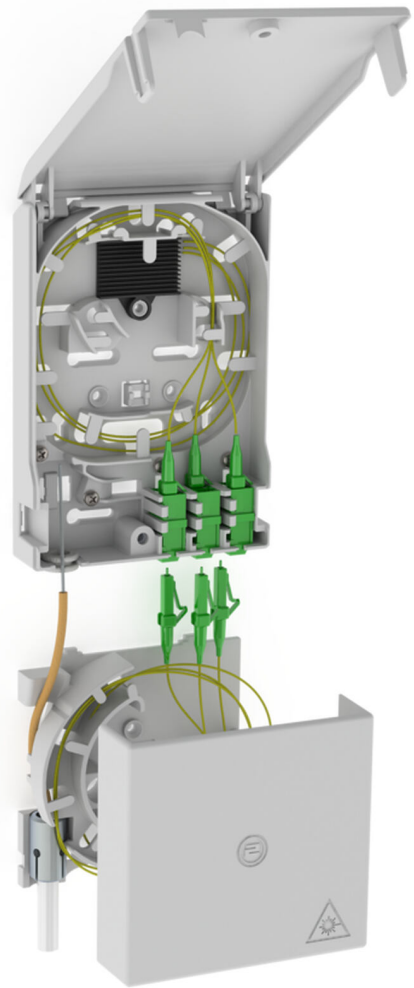

Punto de terminación de fibra óptica con caja para guardar el cable sobrante.

2LINE G-BOX GF-AP Set2 + KUEB

Nº de artículo: 3030354955, GTIN: 4052487227506

Para alojar hasta 6 latiguillos LC/APC y 3 acoplamientos dúplex LC.

Las imágenes pueden diferir respecto al producto
seleccionado

HECHOS

Ventajas:

- Conexión rápida y sencilla sin atenuaciones indeseadas gracias al guiado óptimo del cable de fibra óptica.

Alcance de suministro:

- Ejemplo: 2LINE G-BOX GF-AP Set6 + KUEB
- 1 punto de terminación de fibra óptica con bandeja de empalme de 12 compartimentos.
- 3 acoplamientos dúplex LC/APC
- 6 latiguillos LC/APC
- 1 caja para guardar el cable sobrante
- Material de fijación y de cierre

Dimensiones:

- Gf-AP (AxAxP): 135x96x27mm
- KÜB (AxAxP): 90x96x27mm

Propiedades:

- Para alojar hasta 3 latiguillos LC/APC y 6 acoplamientos dúplex LC.
- Para alojar hasta 3 latiguillos LC/APC y 6 acoplamientos dúplex LC.