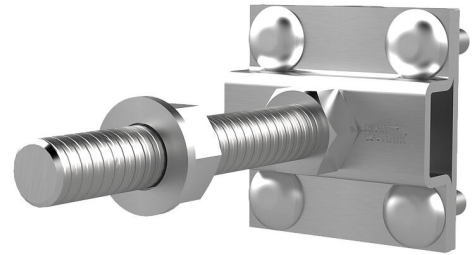

# Abrazadera cruzada

Para aislamientos perimetrales

## HEA KKL DM M16 A4

Nº de artículo: 1700130020, GTIN: 4052487044899

Con pernos roscados largos para aislamiento perimetral. Se pueden atornillar a las roscas de conexión de entradas de derivación a tierra y puntos de derivación a tierra, y permiten la unión de barras de acero redondas o planas.

### Material:

- V4A (AISI 316L)

## PROPIEDADES

Conexión roscada: M16