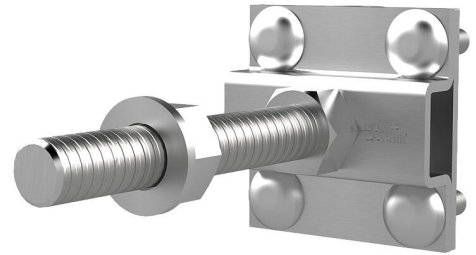

Abrazadera cruzada

Para aislamientos perimetrales

HEA KKL DM M12 A4

N° de artículo: 1700130010, GTIN: 4052487044882

Con pernos roscados largos para aislamiento perimetral. Se pueden atornillar a las roscas de conexión de entradas de derivación a tierra y puntos de derivación a tierra, y permiten la unión de barras de acero redondas o planas.

Las imágenes pueden diferir respecto al producto seleccionado

HECHOS

Ventajas:

- Montaje sencillo gracias a la tecnología resistente a la torsión

Dimensiones:

- Para aislamientos perimetrales: hasta 80 mm

Material:

- V4A (AISI 316L)

PROPIEDADES

Conexión roscada: M12

IMÁGENES