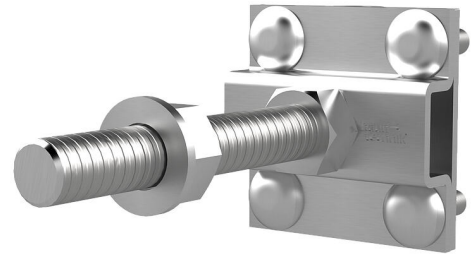

# Abrazadera cruzada

Para aislamientos perimetrales

## HEA KKL DM M12 A4

Nº de artículo: 1700130010, GTIN: 4052487044882

Con pernos roscados largos para aislamiento perimetral. Se pueden atornillar a las roscas de conexión de entradas de derivación a tierra y puntos de derivación a tierra, y permiten la unión de barras de acero redondas o planas.

### Ventajas:

- Montaje sencillo gracias a la tecnología resistente a la torsión

### Material:

- V4A (AISI 316L)