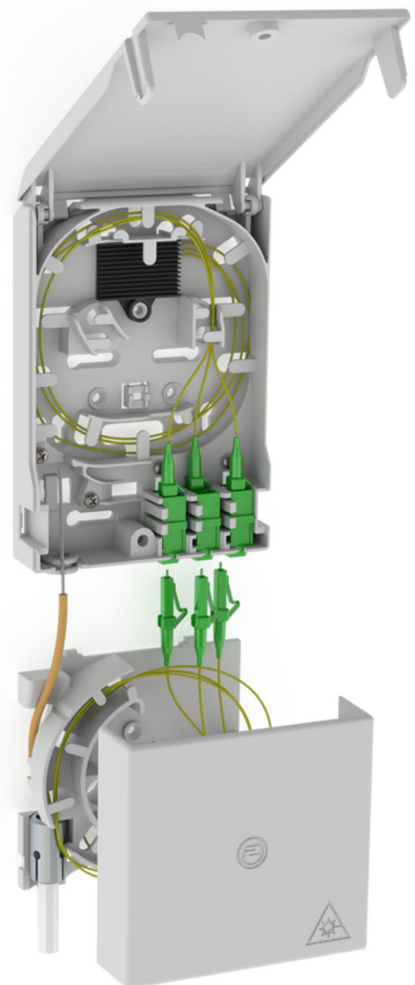

# Glasfaserabschlusspunkt mit Kabelüberlängenbox

## 2LINE G-BOX GF-AP Set6 + KUEB

Artikel-Nr.: 3030354964, GTIN: 4052487227544

Zur Aufnahme von bis zu 6 LC/APC-Pigtails und 3 LC-Duplexkupplungen.

Abbildung kann vom ausgewählten Produkt abweichen

## Vorteile:

- schneller und einfacher Anschluss ohne ungewollte Dämpfungen dank optimaler Faserführung

## Lieferumfang:

- Beispiel: 2LINE G-BOX GF-AP Set6 + KUEB
- 1 Stück Glasfaserabschlusspunkt mit 12-facher Spleißablage
- 3 Stück LC/APC-Duplex-Kupplungen
- 6 Stück LC/APC-Pigtails
- 1 Stück Kabelüberlängenbox
- Befestigungs- und Verschlussmaterial