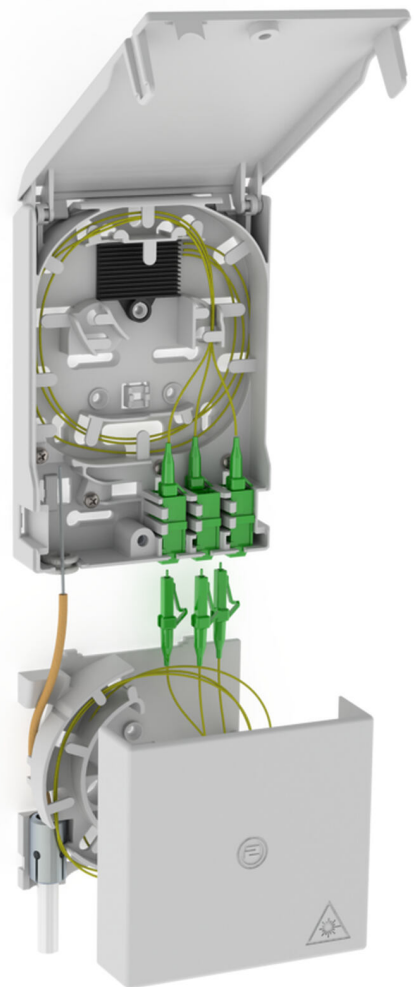

# Glasfaserabschlusspunkt mit Kabelüberlängenbox

## 2LINE G-BOX GF-AP Set3 + KUEB

Artikel-Nr.: 3030354958, GTIN: 4052487227513

Zur Aufnahme von bis zu 6 LC/APC-Pigtails und 3 LC-Duplexkupplungen.

Abbildung kann vom ausgewählten Produkt abweichen

## Vorteile:

- schneller und einfacher Anschluss ohne ungewollte Dämpfungen dank optimaler Faserführung

## Lieferumfang:

- Beispiel: 2LINE G-BOX GF-AP Set6 + KUEB
- 1 Stück Glasfaserabschlusspunkt mit 12-facher Spleißablage
- 3 Stück LC/APC-Duplex-Kupplungen
- 6 Stück LC/APC-Pigtails
- 1 Stück Kabelüberlängenbox
- Befestigungs- und Verschlussmaterial