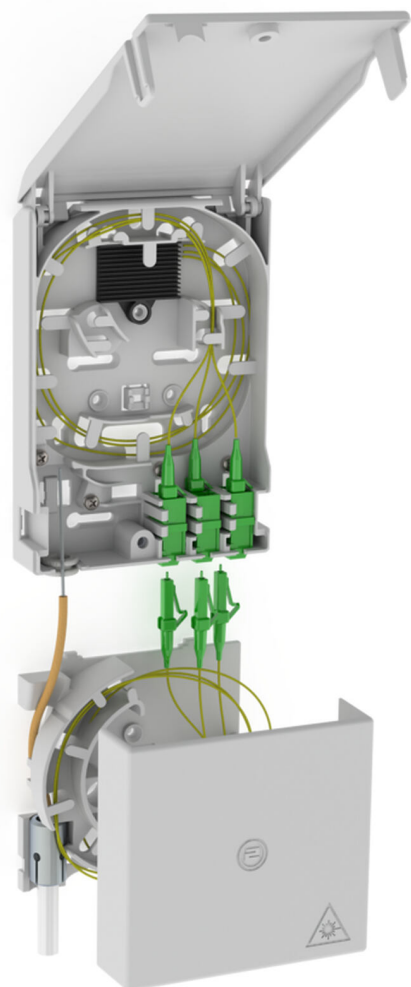

Glasfaserabschlusspunkt mit Kabelüberlängenbox

2LINE G-BOX GF-AP Set6

Artikel-Nr.: 3030354975, GTIN: 4052487227469

Zur Aufnahme von bis zu 6 LC/APC-Pigtails und 3 LC-Duplexkupplungen.

Abbildung kann vom ausgewählten Produkt abweichen

FAKTEN

Vorteile:

- schneller und einfacher Anschluss ohne ungewollte Dämpfungen dank optimaler Faserführung

Lieferumfang:

- Beispiel: 2LINE G-BOX GF-AP Set6 + KUEB
- 1 Stück Glasfaserabschlusspunkt mit 12-facher Spleißablage
- 3 Stück LC/APC-Duplex-Kupplungen
- 6 Stück LC/APC-Pigtails
- 1 Stück Kabelüberlängenbox
- Befestigungs- und Verschlussmaterial

Maße:

- Gf-AP (H x B x T): 135 x 96 x 27 mm
- KÜB (H x B x T): 90 x 96 x 27 mm

Eigenschaften:

- Aufnahme von bis zu 3 LC Duplex-Kupplungen und 6 LC-Pigtails
- zur Ablage von Kabelüberlängen

Werkstoff:

- PC/ABS-FR

EIGENSCHAFTEN

Besonderheit: Gf-AP inkl. 6x LC/APC Pigtails

BILDER