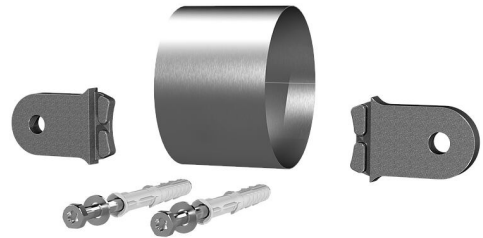

Stützrohr-Set

für ESH PolySafe inklusive Verdrehsicherungslaschen

ESH PolySafe SRS

Artikel-Nr.: 1910010299, GTIN: 4052487165778

Abbildung kann vom ausgewählten Produkt abweichen

FAKTEN

Lieferumfang:

- 1 Stück Ausgleichsrohr
- 2 Stück Verdrehsicherungslaschen
- 2 Stück Rahmendübel SXR 10 x 80

Werkstoff:

- Rohr: V2A (AISI 304L)
- Laschen: glasfaserverstärktes Polyamid