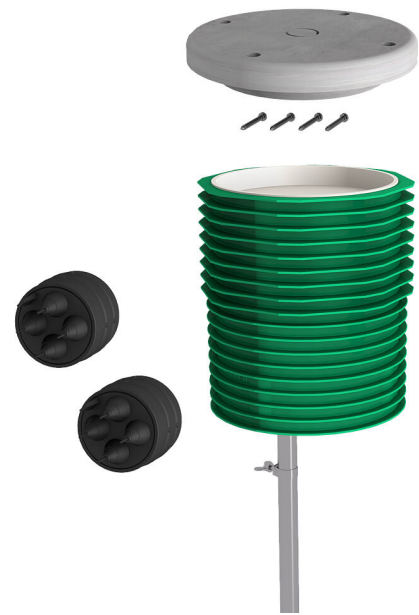

### ETGAR FB SET

Artikel-Nr.: 3030482075, GTIN: 4052487242202

- **anschlussfertiges Fundamentsystem zur Installation von elektrischen Endgeräten**

Zur Verteilung von Strom- und Kommunikationsleitungen im Garten, zur sicheren Installation von Gartenleuchten, Energieladesäulen etc. und zum Anschluss an das Leerrohrsystem der Hausausführung ETGAR.

### Vorteile:

- geeignet zur sicheren Befestigung von Gartenleuchten, Energieladesäulen, uvm.
- jederzeitige Nachbelegung durch das durchgängige Leerrohrsystem möglich, ohne Aufgraben