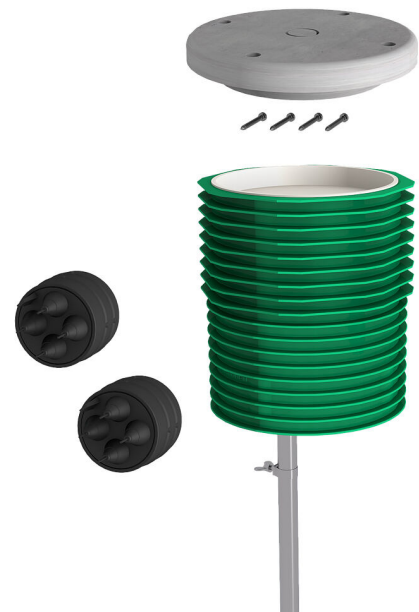

ETGAR Fundament-Box Set

für ETGAR Bauherrenpaket

ETGAR FB SET

Artikel-Nr.: 3030482075, GTIN: 4052487242202

- **anschlussfertiges Fundamentsystem zur Installation von elektrischen Endgeräten**

Zur Verteilung von Strom- und Kommunikationsleitungen im Garten, zur sicheren Installation von Gartenleuchten, Energieladesäulen etc. und zum Anschluss an das Leerrohrsystem der Hausausführung ETGAR.

Abbildung kann vom ausgewählten Produkt abweichen

FAKTEN

Vorteile:

- geeignet zur sicheren Befestigung von Gartenleuchten, Energieladesäulen, uvm.
- jederzeitige Nachbelegung durch das durchgängige Leerrohrsystem möglich, ohne Aufgraben

Lieferumfang:

- 4 Stück ETGAR Fundament-Box
- 4 Stück ETGAR Fundament-Box Trägerplatte
- 8 Stück ETGAR Anschlussmuffe

Eigenschaften:

- korrosionsbeständig
- einbaufertig verschlossen

EIGENSCHAFTEN

VPE: 1